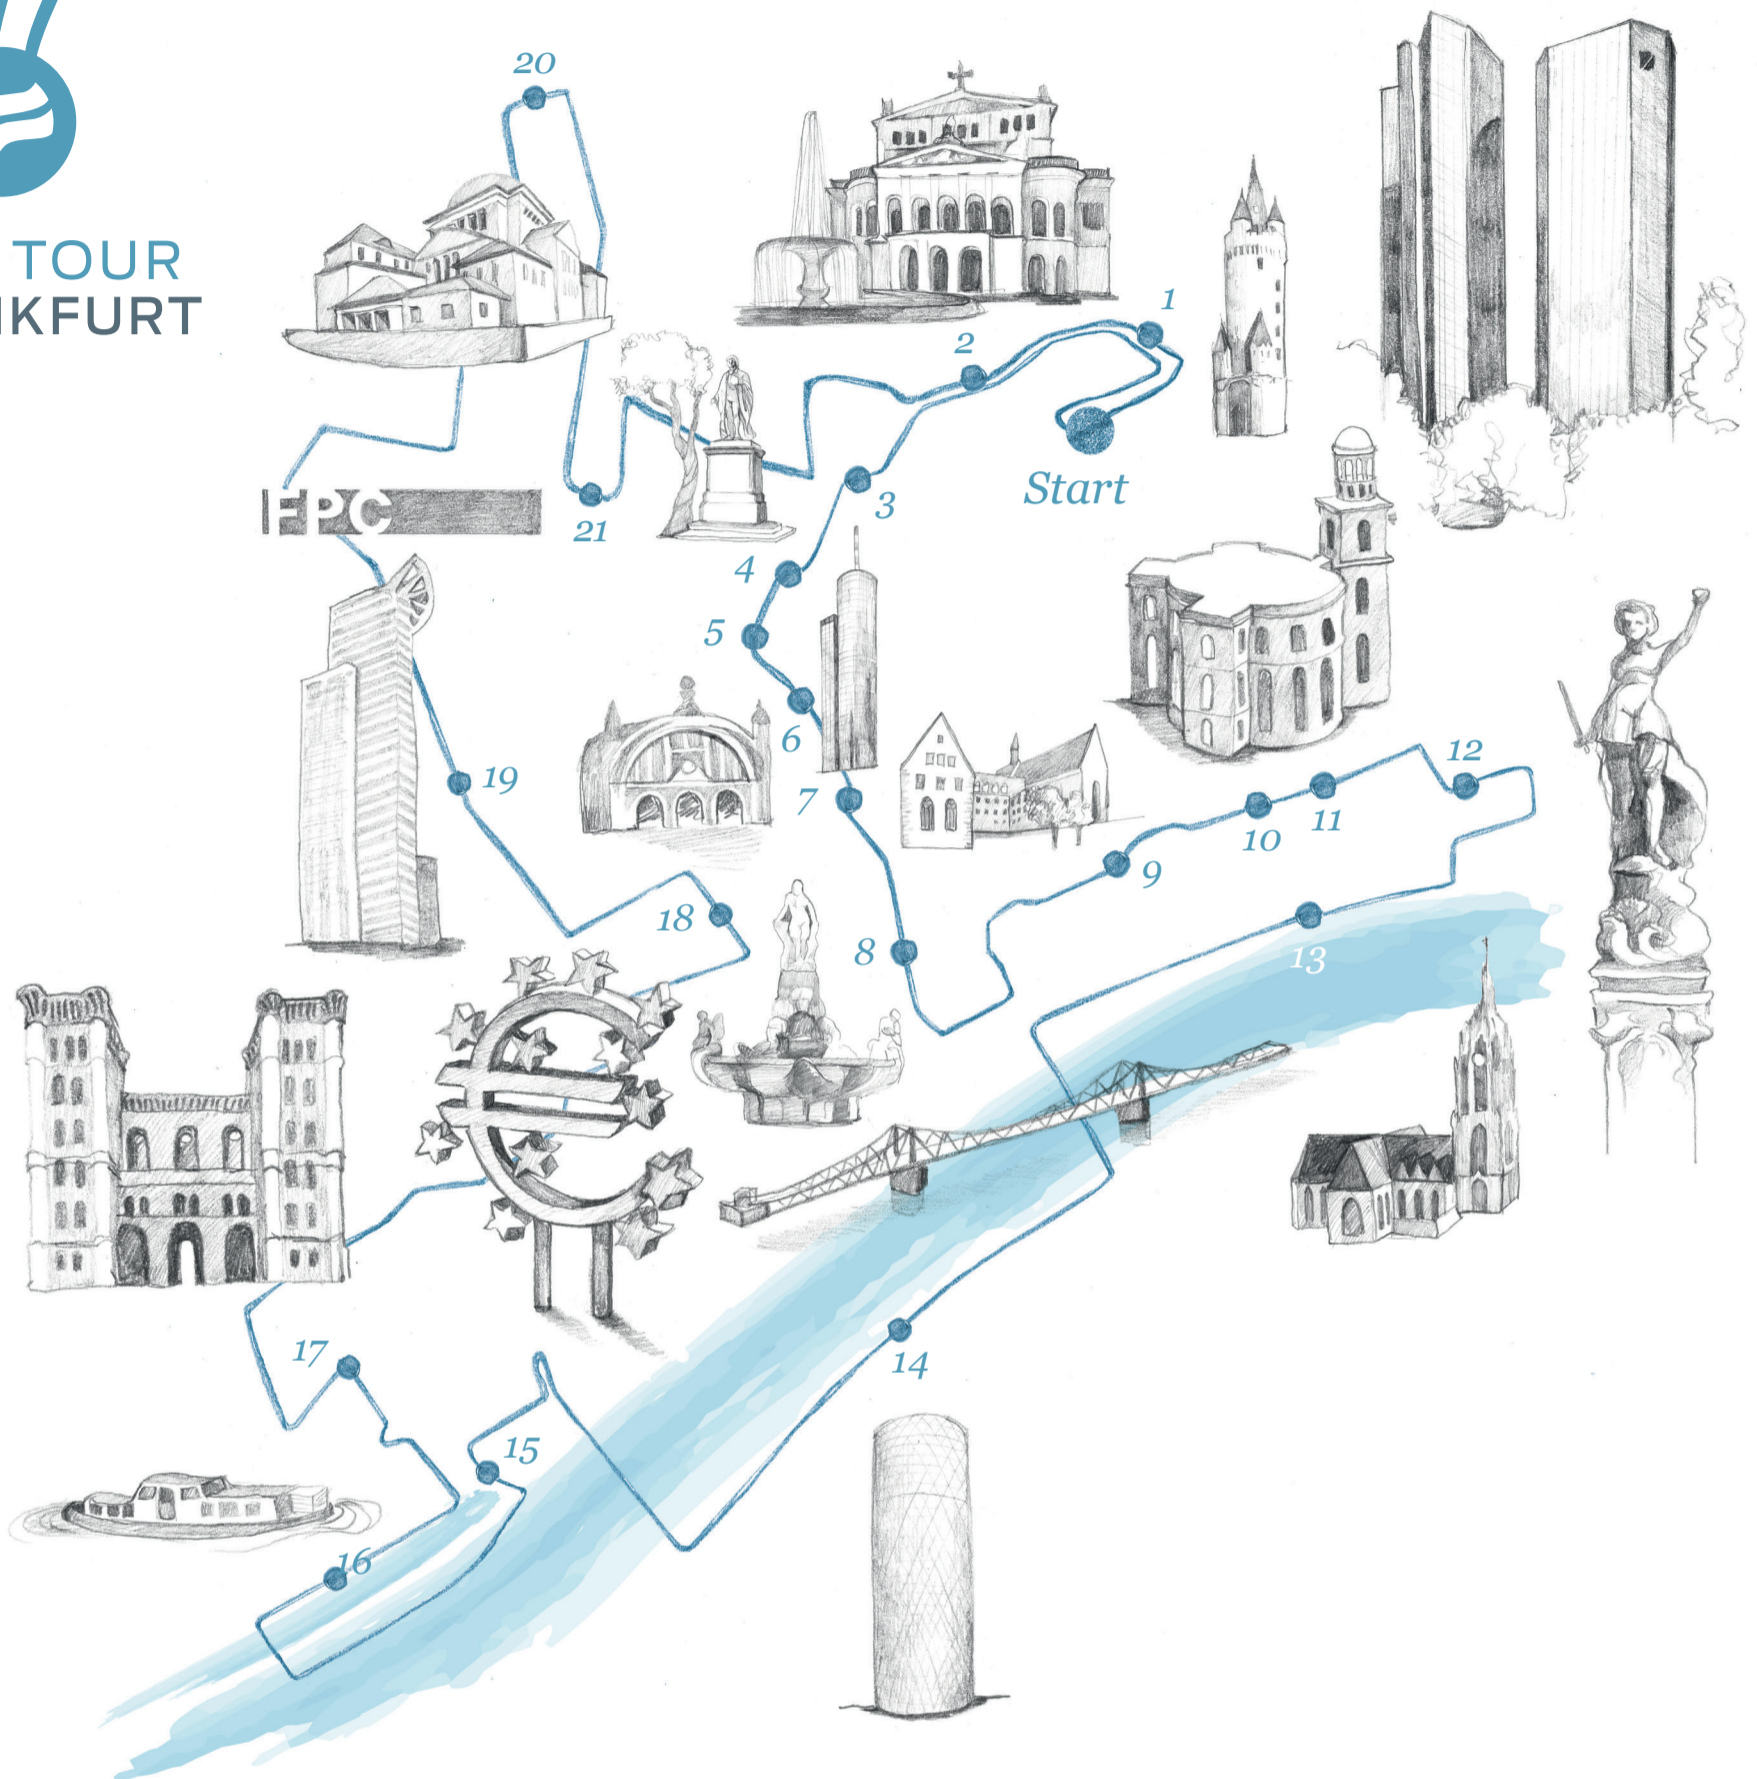

SEG TOUR
FRANKFURT

Classic Tour

- 1 *Eschenheimer Turm*
- 2 *Bockenheimer Anlage*
- 3 *Alte Oper*
- 4 *Taunusanlange*
- 5 *Zwillingstürme Deutsche Bank*
- 6 *Main Tower*
- 7 *Gallusanlage*
- 8 *Euro Tower / Märchenbrunnen*
- 9 *Karmelitenkloster*
- 10 *Paulskirche*
- 11 *Römer / Gerechtigkeitsbrunnen*

- 12 *Kaiserdom*
- 13 *Der Eiserne Steg*
- 14 *Museumsufer*
- 15 *Westhafen Tower*
- 16 *Westhafen*
- 17 *Gutleutkaserne*
- 18 *Bahnhofsviertel*
- 19 *DZ Bank Tower*
- 20 *Westend Synagoge*
- 21 *Livingstonscher Pferdestall /
Frankfurter Presseclub*